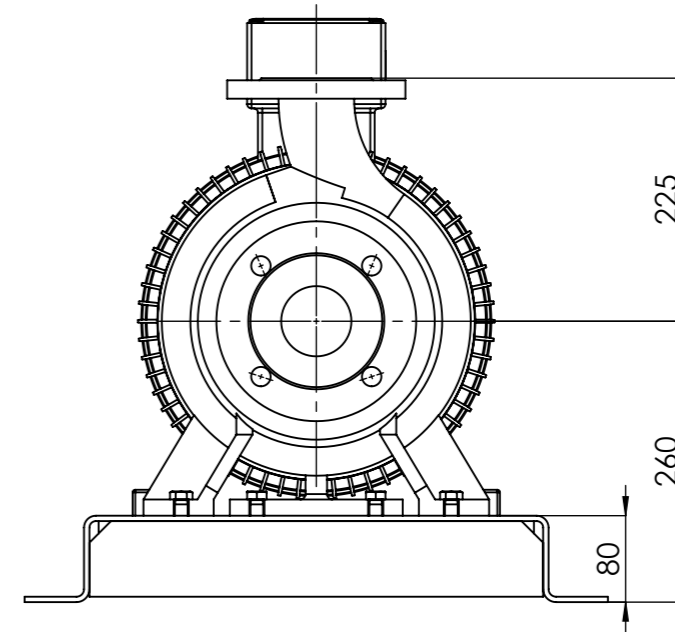

NHVe.50-250 [22,0 kW] n= 2900 obr/min

NHVe.50-250	22,0kW/2900 rpm	 Grudziądz Ul. Droga Jeziorna 8
	180-2	