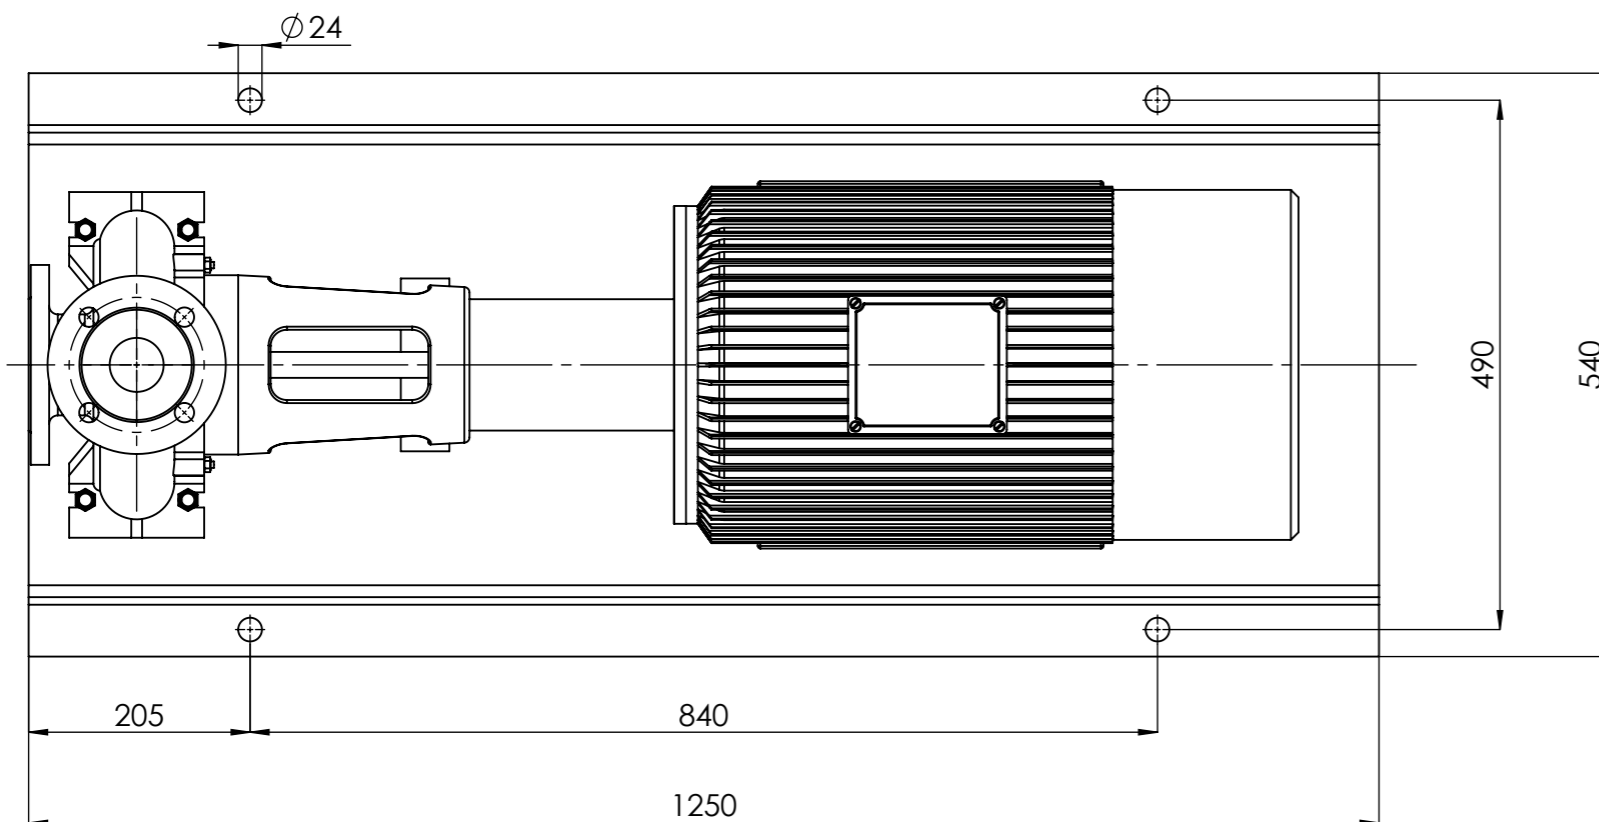

NHVe.50-250 [22,0 kW] n= 2900 obr/min

NHVe.50-250	22,0kW/2900 rpm	 Grudziądz Ul. Droga Jeziorna 8
	180-2	