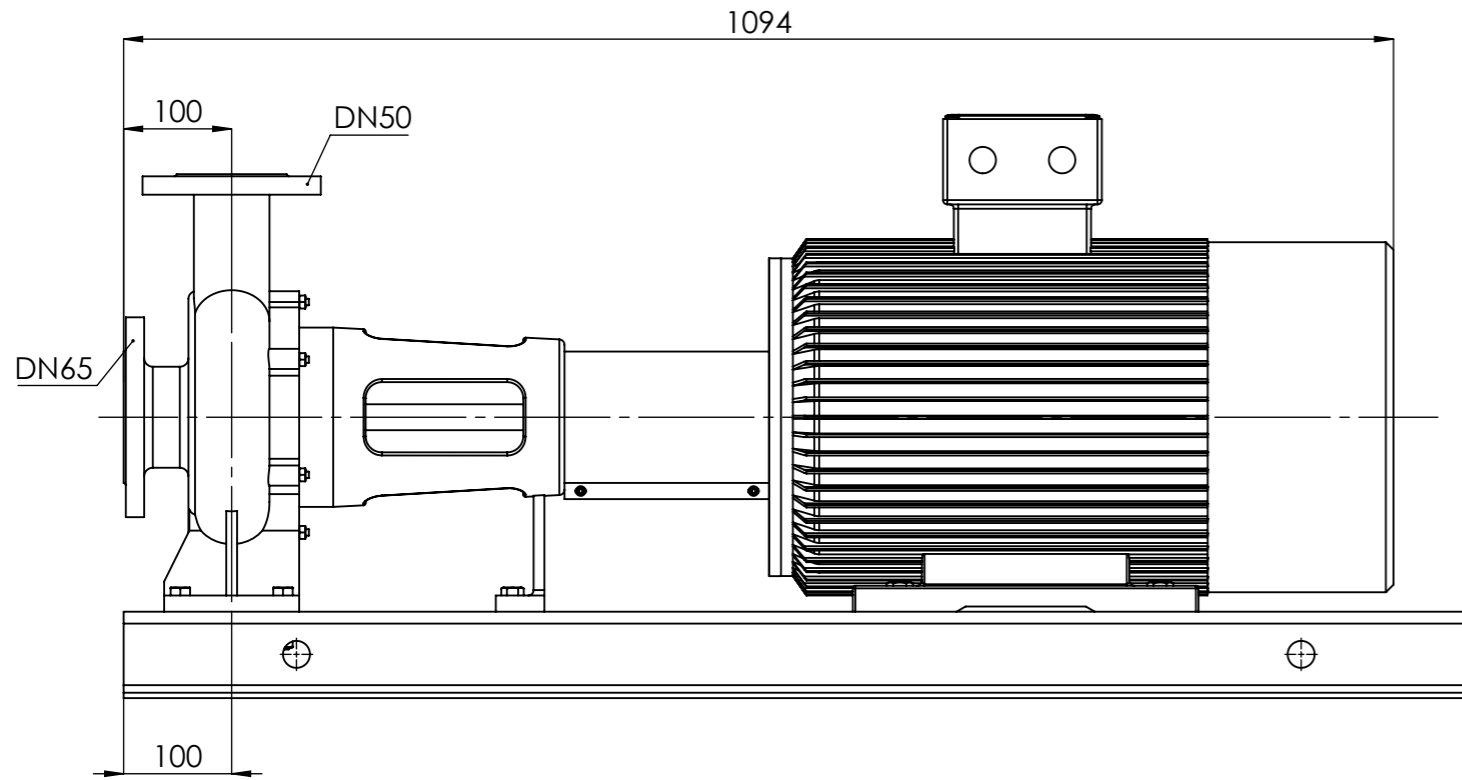

NHVe.50-250 [22,0 kW] n= 2900 obr/min

NHVe.50-250	22,0kW/2900 rpm	 Grudziądz Ul. Droga Jeziorna 8
	180-2	