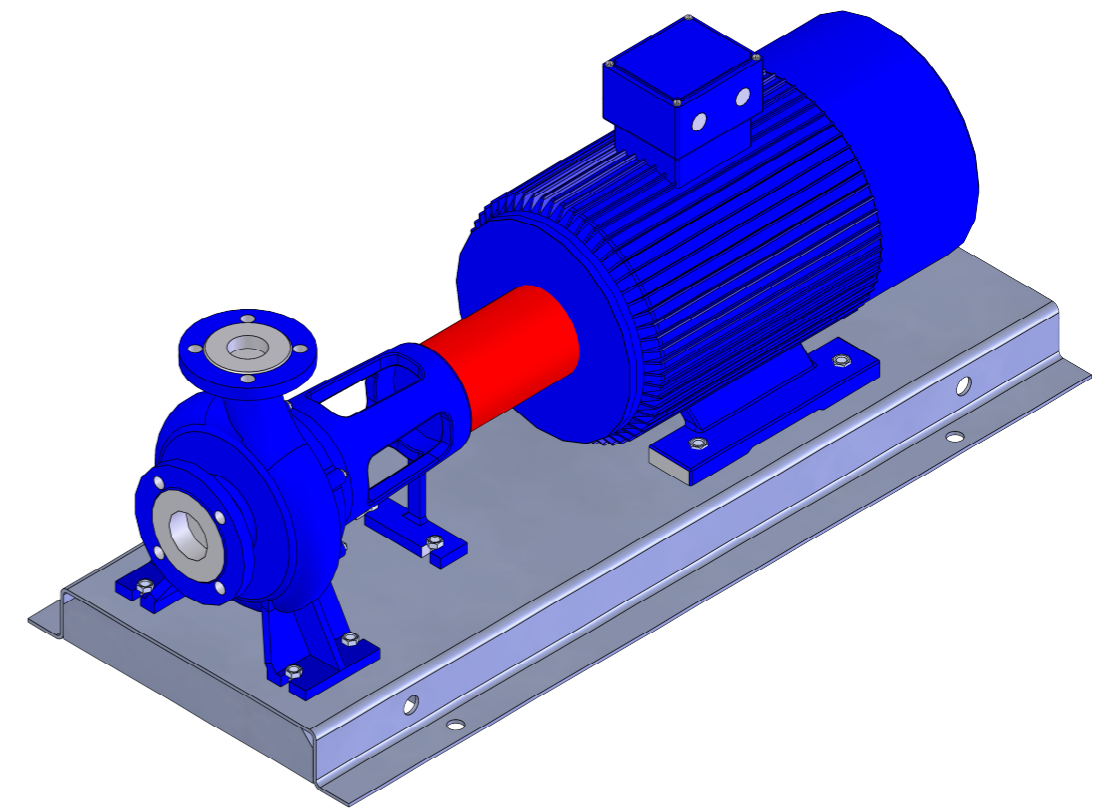

NHVe.50-250 [22,0 kW] n= 2900 obr/min

NHVe.50-250	22,0kW/2900 rpm	 Grudziądz Ul. Droga Jeziorna 8
	180-2	